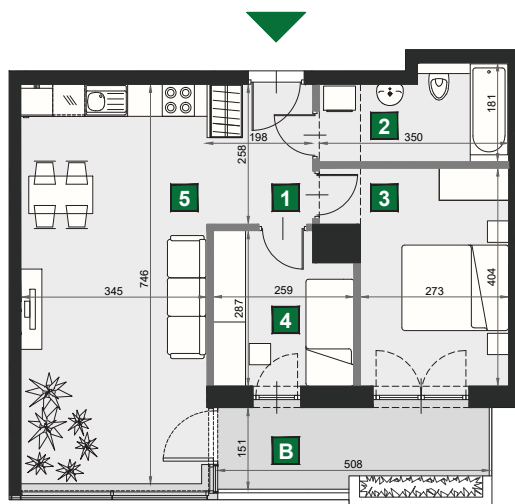

WIŚLANETARASY 2.0

C 200

budynek	A
piętro	6
mieszkanie	C 200
liczba pokoi	3

B balkon	7,84 m ²
-----------------	---------------------

1 przedpokój	5,11 m ²
---------------------	---------------------

2 łazienka	5,61 m ²
-------------------	---------------------

3 sypialnia	11,83 m ²
--------------------	----------------------

4 sypialnia	6,97 m ²
--------------------	---------------------

5 pokój dzienny z aneksem kuch.	25,63 m ²
--	----------------------

powierzchnia	55,15 m ²
cena brutto	523 925 zł